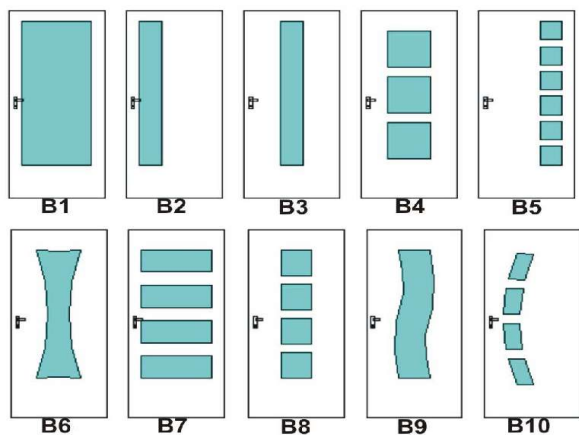

KEDVEZMÉNNYEL CSÖKKENTETT NETTÓ ÁRAK

ÉRVÉNYES 2010. MÁJUS 17-TŐL VISSZAVONÁSIG (áraink a 25%-os ÁFA-t **nem** tartalmazzák)

Dekorfóliás beltéri ajtók utólag szerelhető MDF tokkal szabvány méretekben

	Átfogó tokkal (szögletes)	Átfogó tokkal (szögletes)	Átfogó tokkal (íves)	Blokkokkal	
65x210	24 300 Ft				
75x210	24 300 Ft	27 900 Ft	27 630 Ft	18 090 Ft	
90x210	25 290 Ft	27 900 Ft	27 630 Ft	18 090 Ft	
100x210	26 190 Ft	27 900 Ft	27 630 Ft	18 090 Ft	
150x210	48 690 Ft			2 500 Ft/6m	Lapos takaróléc
175x210	50 580 Ft			1 500 Ft/6m	Sarok takaróléc
Falvastagsági felár	800 Ft/cm	800 Ft/cm			

Választható színek:

Bükk, tölgy, éger, fehér, juhar, wenge, calvados, dió	Makasar, kombi cseresznye	Calvados, dió, mahagóni	Calvados, dió, mahagóni

Választható üvegezési opciók:

Üvegezési felárak:

Típus	Alap üveg	Extra üveg
B1	10 000 Ft	13 000 Ft
B2, B3	9 000 Ft	11 000 Ft
B4, B6, B8	16 000 Ft	19 000 Ft
B5, B7, B9, B10	21 000 Ft	25 000 Ft

Acélsíkózás	11 000 Ft

Alap üveg: kura, bronz fatörzs, csincsilla

Extra üveg: savmart, screen, krizett, punó savas matt flutiiz, master care, tömör dekorfóliás betét

Az egyedi méretű fóliás beltéri ajtó alapára: 39.800 Ft+áfa

Lucfenyő beltéri ajtók 12 cm-es pallótokkal

Natúran, gombaölő páccal kezelve					
Tele	Üveghelyes	Üvegezve alap üveggel	Üvegezve extra üveggel	Felületkezelés felára	
75x210	24 225 Ft			12 000 Ft	
90x210	24 225 Ft	24 650 Ft	29 325 Ft	32 725 Ft	13 000 Ft
100x210	24 650 Ft	25 075 Ft	30 600 Ft	34 000 Ft	14 000 Ft

Borítóléc két oldali takaráshoz	Natúr	Felületkezelt
Trapéz alakú:	2 625 Ft	5 625 Ft
Nyújtott hullámos:	4 875 Ft	10 500 Ft